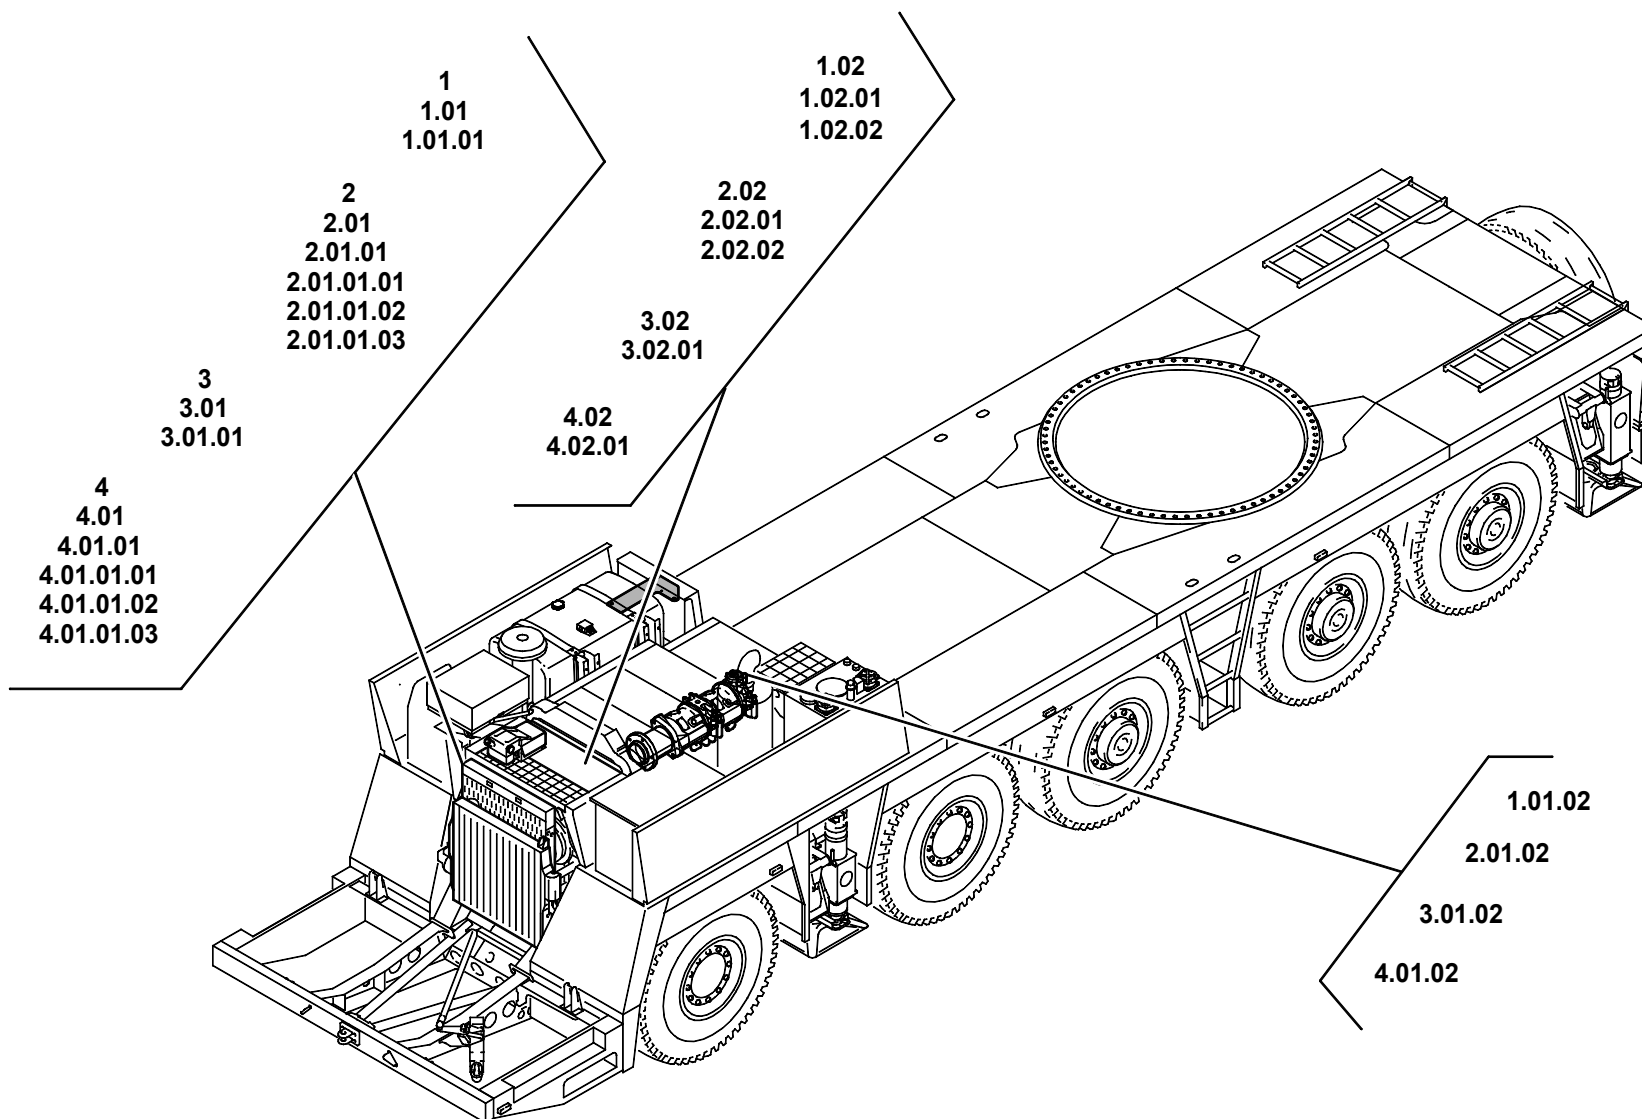

GROVE®

VARIANTEN KUEHLEREINBAU
 OPTIONS RADIATOR MOUNTING

BILDTAFEL
 PICTORIAL DISPLAY

05.02

3009076-ETL A

1/2

GMK 5100
BE 511
G 631

GROVEVARIANTEN KUEHLEREINBAU
OPTIONS RADIATOR MOUNTINGBILDТАFЕL
PICTORIAL DISPLAY

05.02

3009076-ETL A

2/2

GMK 5100
BE 511
G 631